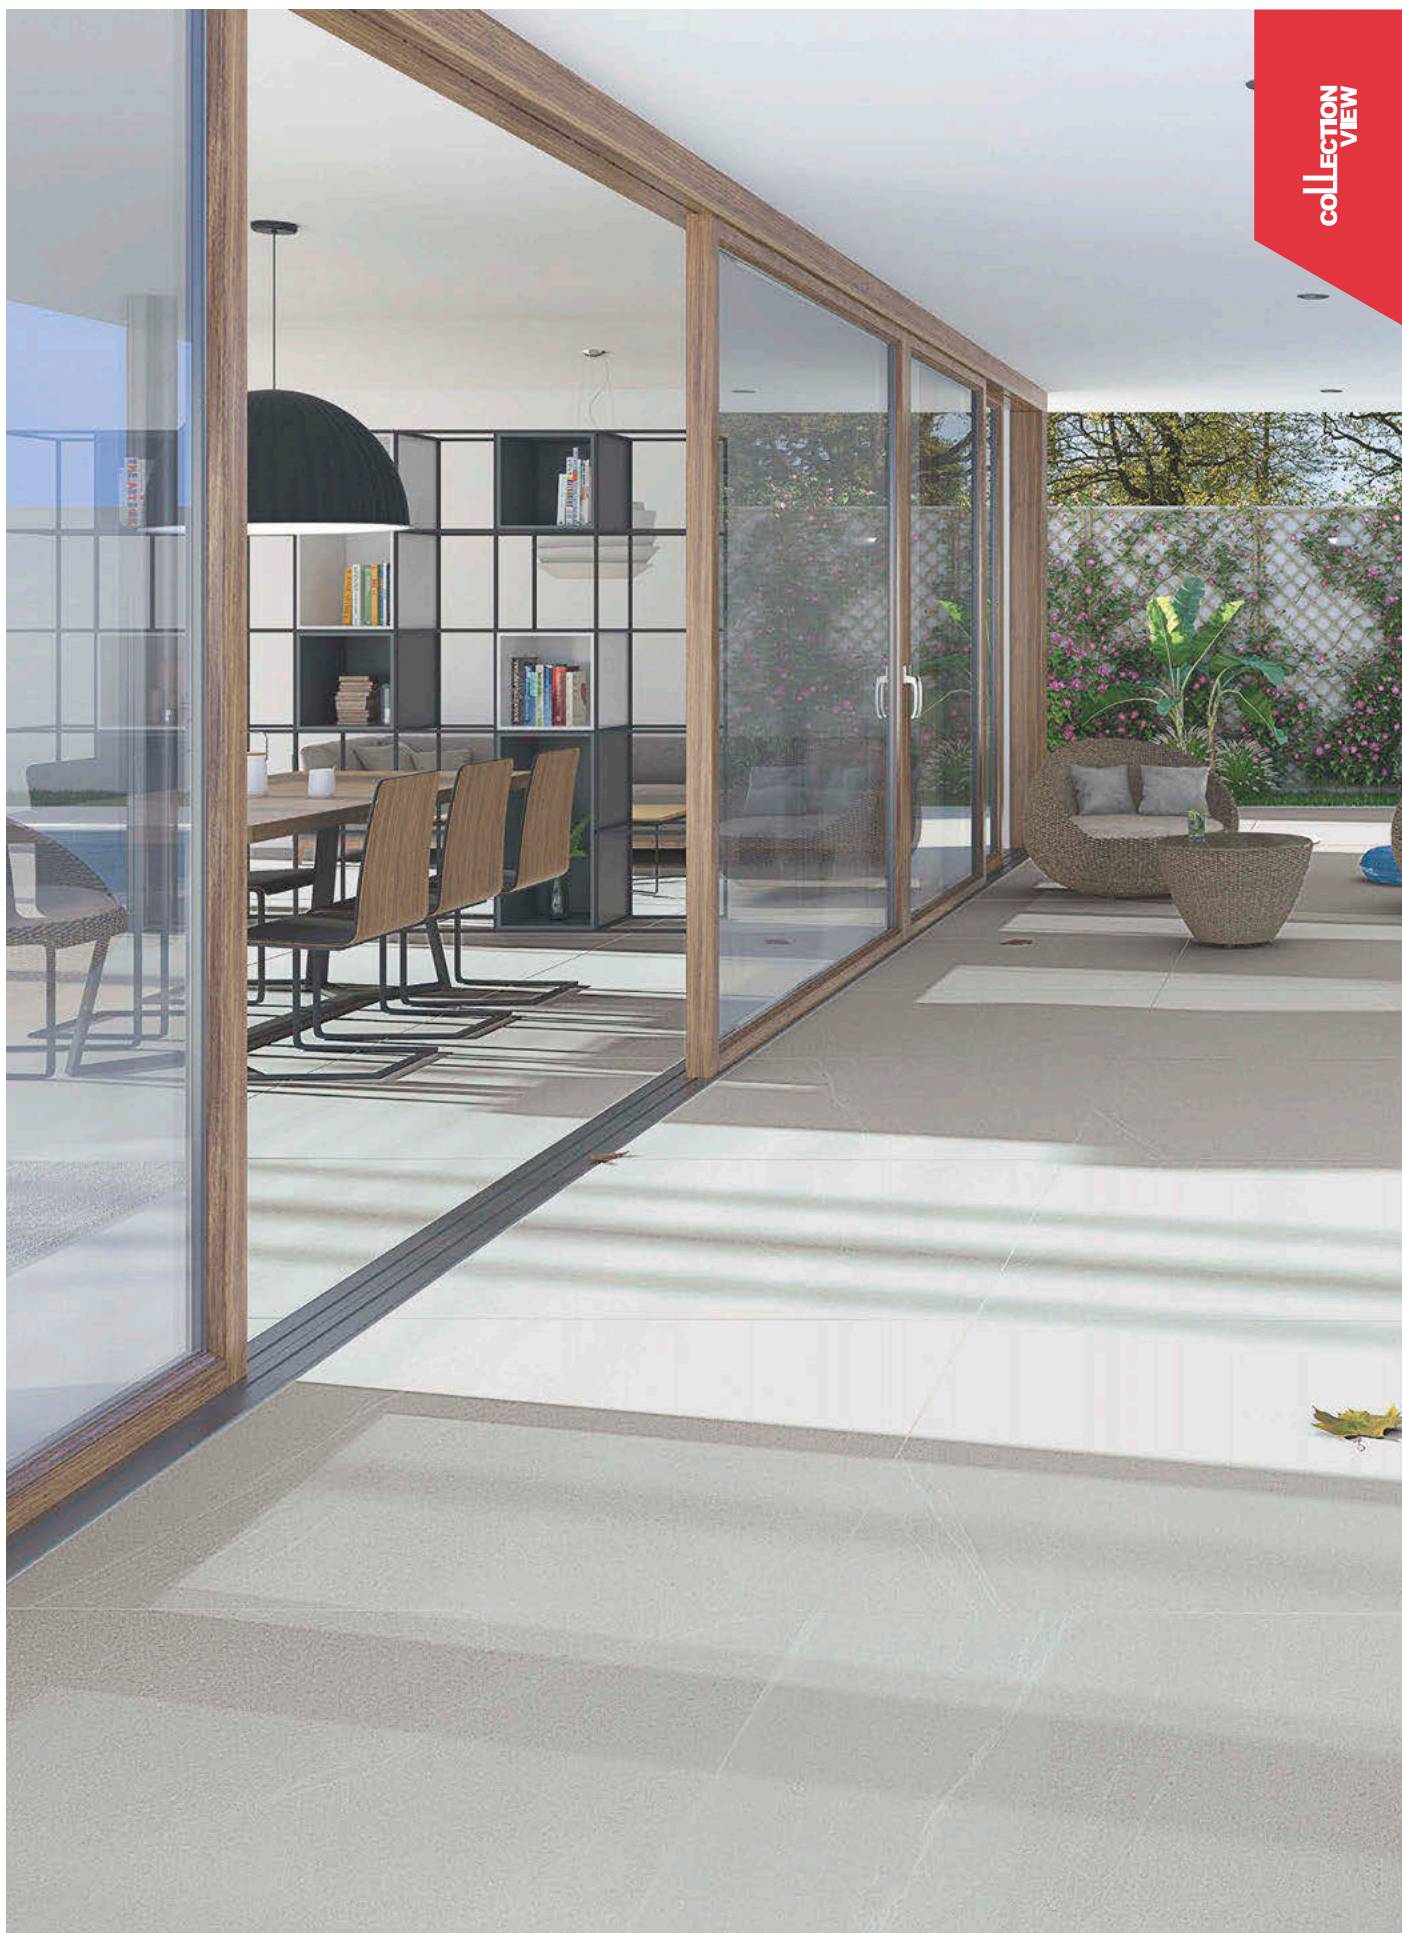

Seine-R Blanco Antideslizante · 120x120 cm.

COLLECTION
VIEW

Seine-R Gris · 80x180 cm.

Oise-R Arena - 32x99 cm. / Seine-R Crema - 59,3x59,3 cm.

Oise-R Bianco / Duesme-R Bianco · 32x99 cm. / Seine-R Bianco · 80x80 cm.